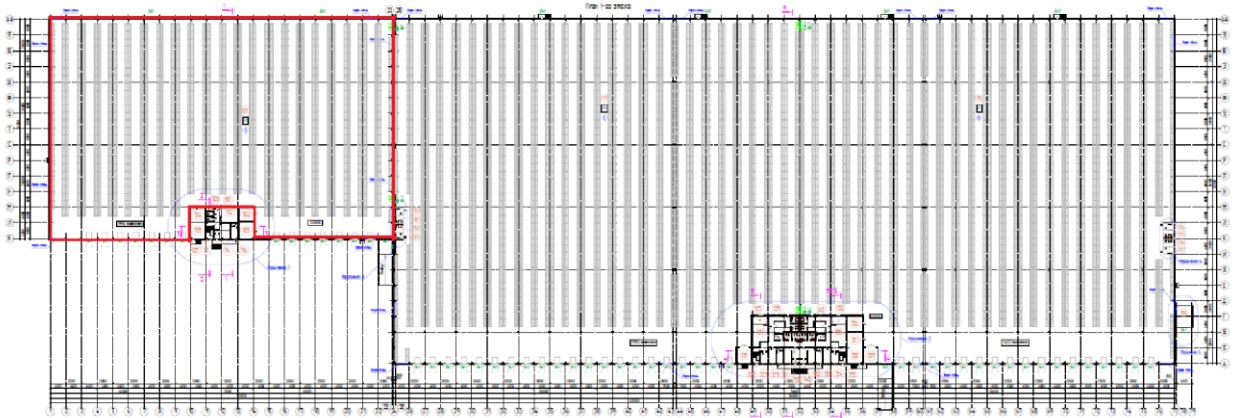

**Общая площадь: 11 398,81 м<sup>2</sup>**

Склад: 10 839,83 м<sup>2</sup>

Офис: 291,24 м<sup>2</sup>

Антресоль: 93,23 м<sup>2</sup>

Тех. Помещения: 174,51 м<sup>2</sup>

Склад 1 этаж

Офис 1 этаж

Офис 2 этаж

Антресоль