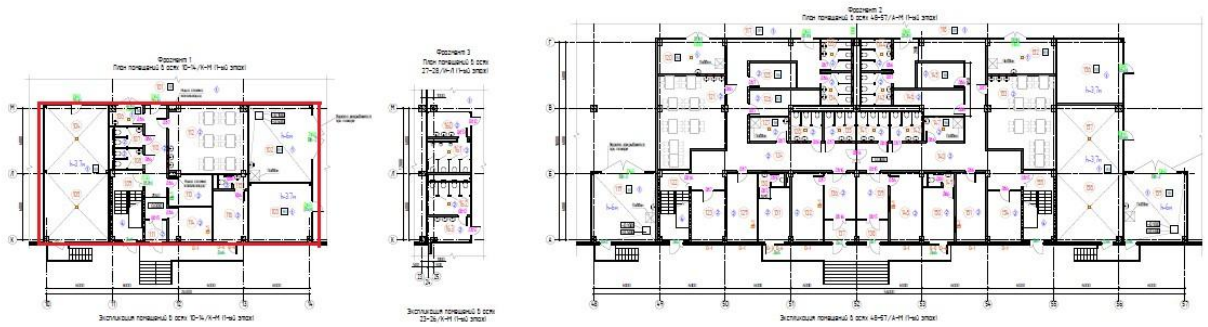

**Общая площадь: 11 398,81 м<sup>2</sup>**

Склад: 10 839,83 м<sup>2</sup>

Офис: 291,24 м<sup>2</sup>

Антресоль: 93,23 м<sup>2</sup>

Тех. Помещения: 174,51 м<sup>2</sup>

Склад 1 этаж

Офис 1 этаж

Офис 2 этаж

Антресоль