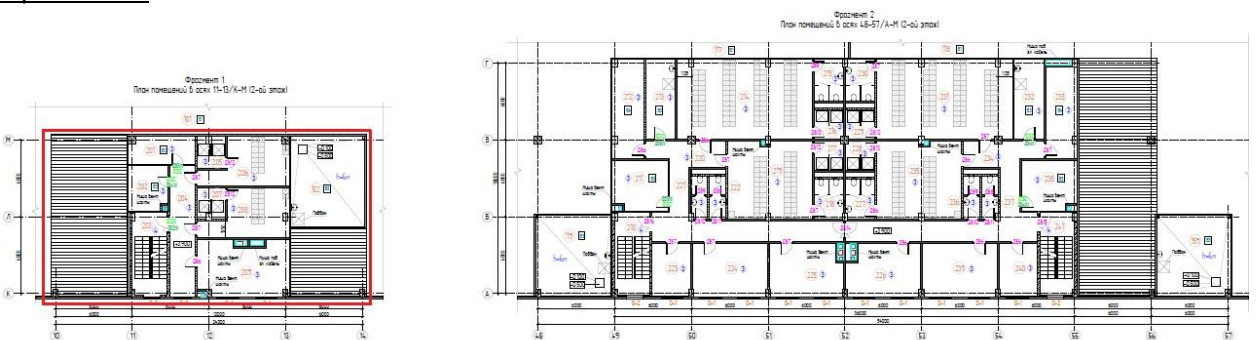

**Общая площадь: 11 398,81 м<sup>2</sup>**

Склад: 10 839,83 м<sup>2</sup>

Офис: 291,24 м<sup>2</sup>

Антресоль: 93,23 м<sup>2</sup>

Тех. Помещения: 174,51 м<sup>2</sup>

Склад 1 этаж

Офис 1 этаж

Офис 2 этаж

Антресоль